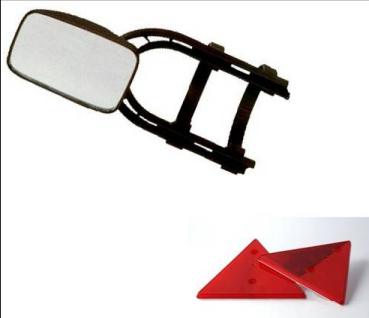

PER00630

Rétroviseur Caravane
Caravanspiegel
U.L. : 6

3 285054 226300

PER01012

Triangle de remorque x 2
Lengtedriehoek x 2
U.L. : 10

3 285050 010125