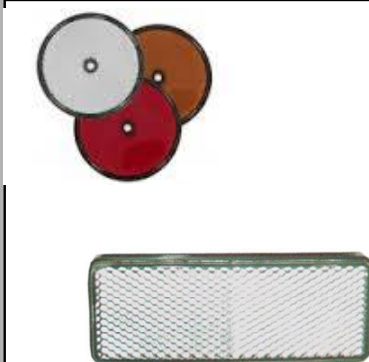

PER02562

2 réflecteurs rect adhésif 90 x 35 mm blanc
Zelfklevende reflectorset x 2 90 x 35 mm
wit
U.L. : 10

3 285050 025624