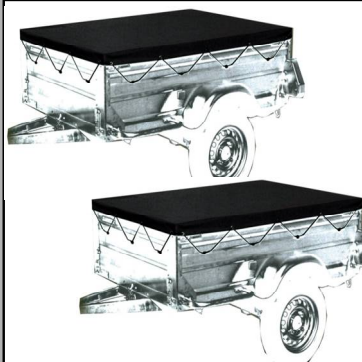

3 285050 024504

**PER02451**

Bâche de remorque pvc 160x120x7
cm
Trailer dekzeil 160x120x7 cm
U.L. : 5

3 285050 024511

PER02452

Bâche de remorque pvc 200x120x7
cm
Trailer dekzeil 200x120x7 cm
U.L. : 5

3 285050 024528